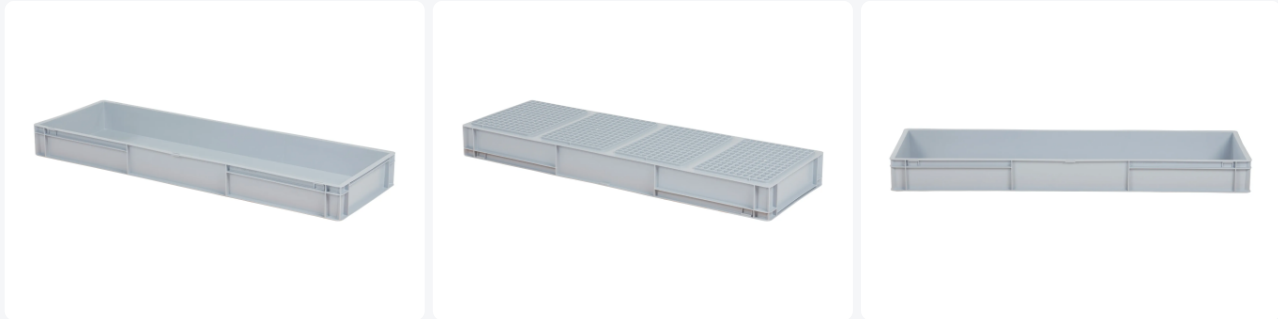

Stapelbak - 1200 x 400 x H120mm - grijs

Product specifications

Uitwendig (LxBxH)	1200 x 400 x 120 mm
Inwendig (LxBxH)	1155 x 360 x 108 mm
Max. stapelbelasting (kg)	250 kg
Inhoud	45 liter
Handgrepen	Gesloten
Zijwanden	Gesloten
Materiaal	PP
Artikelnummer	8.124012.D.1
Gewicht (kg)	3,1 kg
Temperatuurbestendigheid	-10°C tot +60°C
Kleur	Grijs
Bodem	Gesloten, versterkt
EAN	7424949078013
Draagvermogen (kg)	40
Aantal op een pallet	38

Properties

Kunststof stapelbak van 58 liter

Geheel gesloten ontwerp voor maximale bescherming

Versterkte bodem voor extra stevigheid

Geschikt voor voedingsmiddelen

Afmetingen: 1200 x 400 x H120 mm

Description

Geheel gesloten stapelbak in Euronorm afmeting 1200 x 400 mm. De stapelbak heeft een inhoud van 58 liter en een hoogte inclusief versterkte bodem van 120 mm. Deze grootvolume stapelbak is perfect te combineren met genormde pallets met 1200 mm lengte.