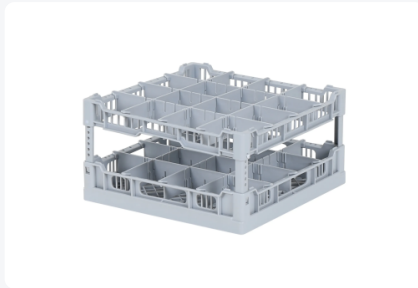

Article number: 50.411.44

Printing possible

Dishwasher basket 400 x 400 mm - for glass heights from 66 to 190 mm - with 4 x 4 compartmentalization - maximum glass diameter 88mm

Product specifications

External dimensions (L x W x H)	400 x 400 mm
Handles	Open handles on four sides for greater carrying comfort
Sidewalls	Open, for optimum washing result and a faster drying process
Material	PP
Article number	50.411.44
Weight (kg)	1,2 kg
Temperature range	-30°C to +80°C
Color	Grey
Bottom	Coarse mesh
Maximum Ø glass	88

Properties

Dimensions: 400x400 mm

Double compartmentalization: 4 x 4 (16 compartments in total)

Suitable for glasses and dishes

Maximum height of glassware: ranging from 66 to 190 mm

Maximum diameter of glasses: Ø88 mm

Sturdy construction for safe transport of glasses and dishes

Designed for efficient organization and protection of tableware

Meets standard dimensions for dishwashers

Durable and resistant to cleaning agents

Easy to clean and maintain

Ideal for hospitality, catering, and other applications