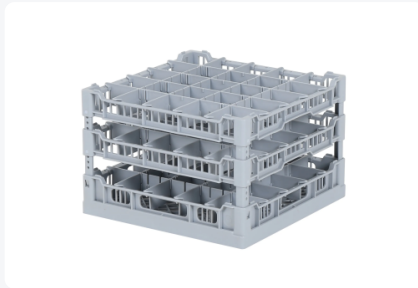

Article number: 50.461.55

Printing possible

Dishwasher basket 400 x 400 mm - for glass heights from 241 to 252 mm - with 5 x 5 compartmentalization - maximum glass diameter 68mm

Vakverdelingen
Fries Rack System 400 x 400 mm

De grijze vakverdelingen voor het korfsysteem 4.400 zorgen voor een perfecte 'fit' van uw glaswerk. Hierdoor is de ruimtenuutizing in de korf optimaal. Bovendien blijft uw glaswerk goed beschermd tegen breuk en beschadiging. Voor nagaanog elk type glas is een vakverdeling beschikbaar.

Product specifications

External dimensions (L x W x H)	400 x 400 mm
Handles	Open handles on four sides for greater carrying comfort
Sidewalls	Open, for optimum washing result and a faster drying process
Material	PP
Article number	50.461.55
Weight (kg)	1,8 kg
Temperature range	-30°C to +80°C
Color	Grey
Bottom	Coarse mesh
Maximum Ø glass	68

Properties

Dimensions: 400x400 mm

Triple compartmentalization: 5 x 5 (25 compartments in total)

Suitable for glasses and dishes

Maximum height of glassware: ranging from 241 to 252 mm

Maximum diameter of glasses: Ø68 mm