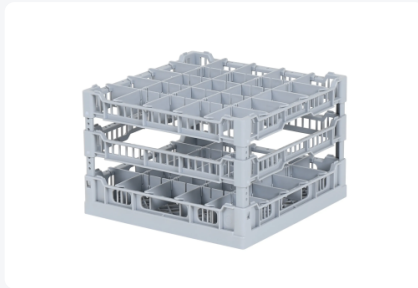

Article number: 50.421.55

Printing possible

Dishwasher basket 400 x 400 mm - for glass heights from 191 to 240 mm - with 5 x 5 compartmentalization - maximum glass diameter 68mm

Vakverdelingen
Fries Rack System 400 x 400 mm

De grijze vakverdelingen voor het korf-systeem L 400 zorgen voor een perfecte 'fit' van uw glaswerk. Hierdoor is de ruimtenuutzeuring in de korf optimaal. Bovendien blijft uw glaswerk goed beschermd tegen breuk en beschadiging. Voor nagenoeg elk type glas is een vakverdeling beschikbaar.

External dimensions (L x W x H)	400 x 400 mm
Handles	Open handles on four sides for greater carrying comfort
Sidewalls	Open, for optimum washing result and a faster drying process
Material	PP
Article number	50.421.55
Weight (kg)	1,2 kg
Temperature range	-30°C to +80°C
Color	Grey
Bottom	Coarse mesh
Maximum Ø glass	68

Properties

Dimensions: 400x400 mm

Double compartmentalization: 5 x 5 (25 compartments in total)

Suitable for glasses and dishes

Maximum height of glassware: ranging from 191 to 240 mm

Maximum diameter of glasses: Ø68 mm