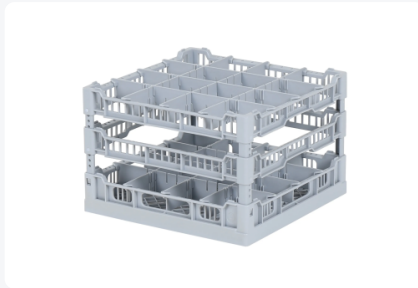

Article number: 50.421.44

Printing possible

Dishwasher basket 400 x 400 mm - for glass heights from 191 to 240 mm - with 4 x 4 compartmentalization - maximum glass diameter 88mm

Vakverdelingen
Fries Rack System 400 x 400 mm

De grijze vakverdelingen voor het korf-systeem 400 zorgen voor een perfecte 'fit' van uw glaswerk. Hierdoor is de ruimtemaximatie in de korf optimaal. Bovendien blijft uw glaswerk goed beschermd tegen breuk en beschadiging. Voor nagroeg elk type glas is een vakverdeling beschikbaar.

External dimensions (L x W x H)	400 x 400 mm
Handles	Open handles on four sides for greater carrying comfort
Sidewalls	Open, for optimum washing result and a faster drying process
Material	PP
Article number	50.421.44
Weight (kg)	1,2 kg
Temperature range	-30°C to +80°C
Color	Grey
Bottom	Coarse mesh
Maximum Ø glass	88

Properties

Dimensions: 400x400 mm

Double compartmentalization: 4 x 4 (16 compartments in total)

Suitable for glasses and dishes

Maximum height of glassware: ranging from 191 to 240 mm

Maximum diameter of glasses: Ø88 mm