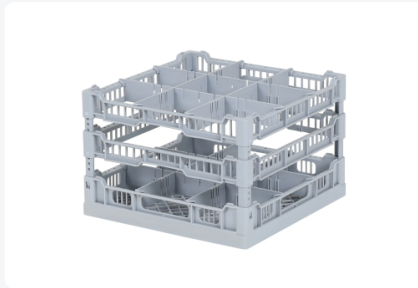

Dishwasher basket 400 x 400 mm - for glass heights from 191 to 240 mm - with 3 x 3 compartmentalization - maximum glass diameter 115mm

Vakverdelingen
Fries Rack System 400 x 400 mm

De grijze vakverdelingen voor het korf-systeem L 400 zorgen voor een perfecte "fit" van uw glaswerk. Hierdoor is de ruimtenuutzeuring in de korf optimaal. Bovendien blijft uw glaswerk goed beschermd tegen breuk en beschadiging. Voor nagenoeg elk type glas is een vakverdeling beschikbaar.

Vakverdeling	Hoogte	Diameter
Vakverdeling 1	191 mm	115 mm
Vakverdeling 2	200 mm	115 mm
Vakverdeling 3	210 mm	115 mm
Vakverdeling 4	220 mm	115 mm
Vakverdeling 5	230 mm	115 mm
Vakverdeling 6	240 mm	115 mm

Product specifications

External dimensions (L x W x H)	400 x 400 mm
Handles	Open handles on four sides for greater carrying comfort
Sidewalls	Open, for optimum washing result and a faster drying process
Material	PP
Article number	50.421.33
Weight (kg)	1,2 kg
Temperature range	-30°C to +80°C
Color	Grey
Bottom	Coarse mesh
Maximum Ø glass	115

Properties

Dimensions: 400x400 mm

Double compartmentalization: 3 x 3 (9 compartments in total)

Suitable for glasses and dishes

Maximum height of glassware: ranging from 191 to 240 mm

Maximum diameter of glasses: Ø115 mm