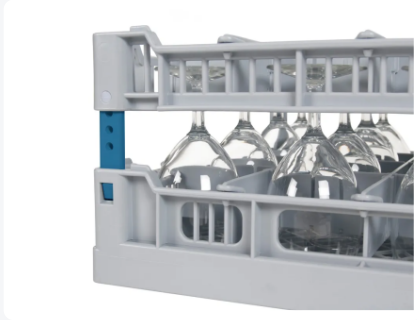

Article number: optie-kleurcodering-l-400-vaatwaskorf

Corner sections in different colours

Product specifications

Article number optie-kleurcodering-l-400-
vaatwaskorf
